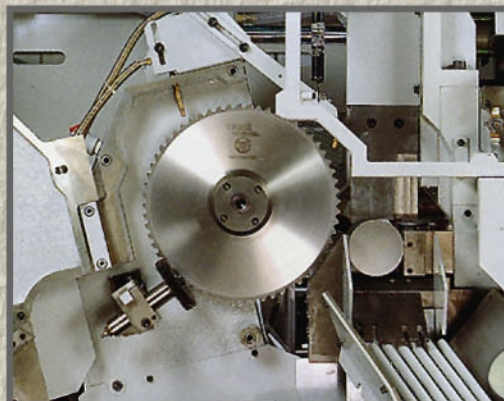

● 光面中碳鋼 S45CBD

⊕ 紅十字鋼 SCM-440

⊕ 白十字鋼 SNCM-220

⊕ 黑十字鋼 SACM-645

⊙ 軸承鋼 SUJ-2

● 冷模合金鋼 SKD-11

● 熱壓模合金鋼 SKD-61

◆ 本廠採用日本 **TSUNE** 津根全自動式超硬丸鋸機，切斷長度精準